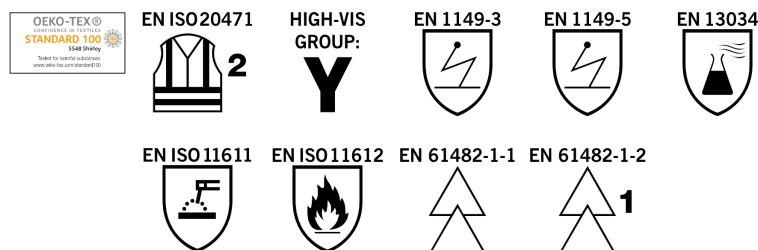

Kategoria pielęgnacyjna prania przemysłowego B1 Certyfikaty

Logo

Ze względu na szczególne właściwości tej tkaniny nałożenie logo możliwe jest tylko przy użyciu określonych typów nadruku transferowego. Ponieważ jest to produkt o funkcji ochronnej, zdecydowanie zalecamy zlecenie nadruku logo firmie MASCOT, aby zmniejszyć ryzyko błędów. W celu uzyskania dodatkowych informacji prosimy o kontakt z naszym działem obsługi klienta.

Umieszczenie logo:

- Logo na odzieży roboczej. Lokalizacja specjalna. Prosimy o kontakt w sprawie uzgodnienia szczegółów